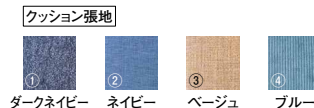

国産のクミミ材を使用し、天然素材「柿渋塗料」で仕上げたシリーズ。釘を使わず組み上げる「ほぞ組み」技法により、手仕事の味わいを感じられるぬくもりのある家具です。

- **テーブル**
W1400~1800(※)×D800×H700(※)※Wは100mm単位でサイズオーダー可能
¥152,900~¥205,700 (139,000~187,000) **D**~**D**
- **ラウンドテーブル**
φ1050×H700 **¥132,000** (120,000) **D**
- **ベンチ2人掛け**
W1000×D520×H843 (SH420) **¥96,800** (88,000) **D**
- **チェア**
W450×D520×H843 (SH420) **¥50,600** (46,000) **D**
- **スツール**
W330×D330×H420 **¥31,900** (29,000) **A**

本体/脚部:クミミ材

NOIDA ノイダ 福岡県久留米市 ダブルデイ オリジナル

クッションの張地とサイズをお好みの組み合わせで選べるソファ。奥行きが深く、肘のないアームレスタイプなのでソファの上でゆったりとくつろぐことができます。フェザーをたっぷり使用しているので包みこまれるような座り心地です。

- クッションサイズ2種 × クッション張地4種

2人掛け

オットマン

(組み合わせ例) 本体+クッションL×2+クッションS×2 **¥281,600** (256,000)